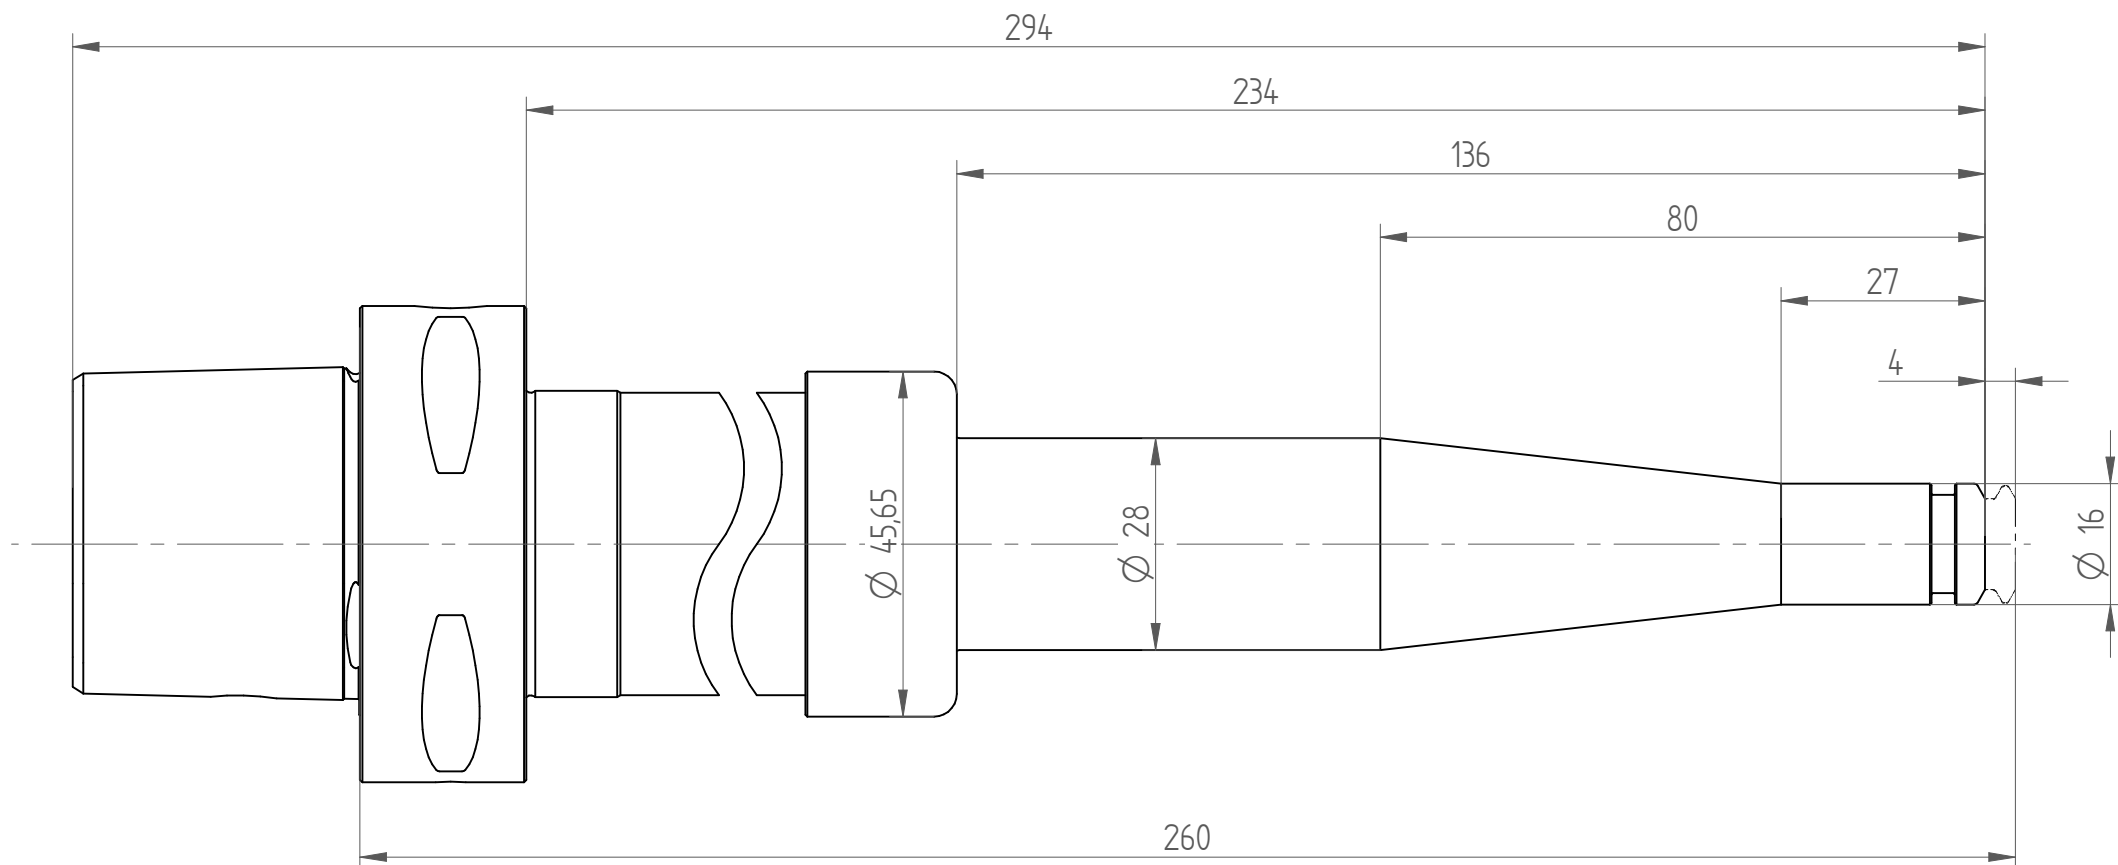

Swiss
Precision
Tools

REGO-FIX®

REGO-FIX AG
Obermattweg 60
4456 Tenniken / Switzerland

Phone +41 61 976 14 66
Fax +41 61 976 14 14
www.rego-fix.com

This is a non-controlled copy. All information given herein is subject to change without notice

The information given herein has been carefully checked and is believed to be correct. REGO-FIX, however, assumes no responsibility or liability for any errors, inaccuracies or omissions that may appear in this drawing

This document is subject to copyright laws. No part of this document may be reproduced or transmitted in any form or any means, electronic or mechanic, for any purpose, without the express written permission of REGO-FIX

Type : C6_PE10x260_XL
Part No. : 888671090
Date : 30.01.2015
Scale : 1:1